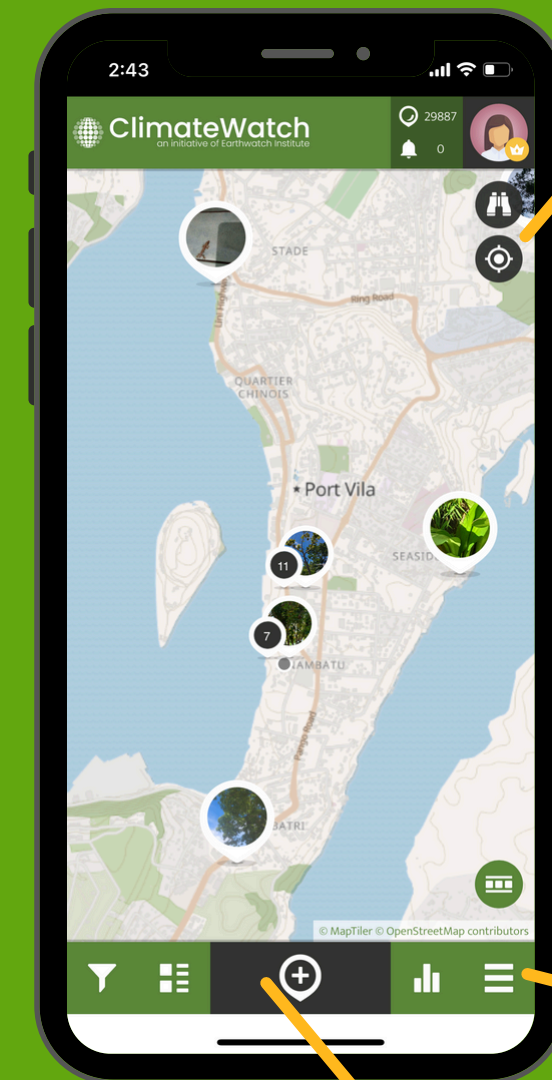

Plantes et animaux

ClimateWatch Vanuatu surveillera les espèces largement utilisées par les communautés pour indiquer le climat et le temps.

Plantes

Banane	Longanier
Banyan	Palutivier
Fruit à pain	Fruit de prune de porc
Hibiscus peuplier	Navele
Mandarine	Asperge fidjienne
Mangue	Orange
Jambosier rouge	Roseau
Châtaigne tahitien	

Tortues

Tortue luth
Tortue marine imbriquée
Tortue verte

Oiseaux

Tourterelle verte ou colombine du pacifique

Marine

Palolo

Utilisation de l'application ClimateWatch

Mise à jour de l'emplacement

Paramètres Bislama

Ajouter un lieu